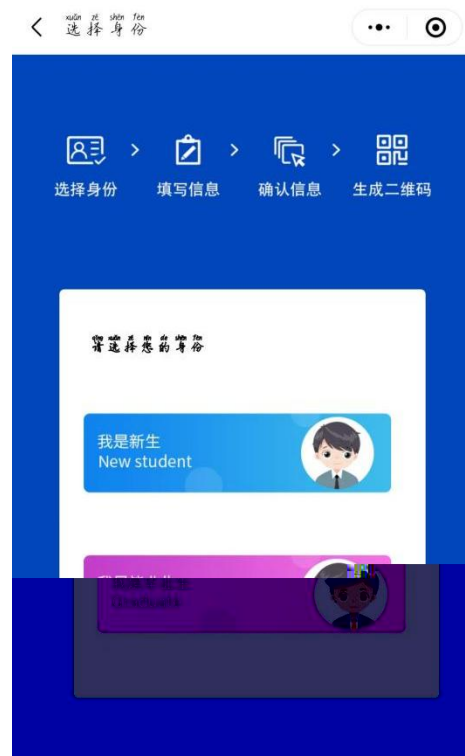

Click on "I am a graduate"